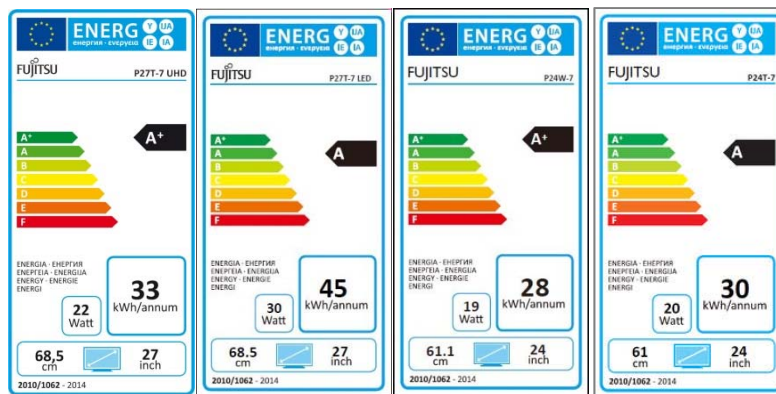

White Paper FUJITSU Displays - EU Energieeffizienzklasse

Datenblatt gemäß EU Verordnung 1062/2010 Appendix 3

Für Displays mit HDMI Schnittstellen wurde in der EU Verordnung 1062/2010 festgelegt, dass für Fernseher und Bildschirme mit TV-Funktion Label mit Eneffizienzklasse und entsprechende Datenblätter nötig sind.

Sales name	P27T-7 UHD	P27T-7 LED	P24W-7 LED	P24T-7 LED
Model name for certificate	P27T-7 UHD	P27T-7	P24W-7	P24T-7
Power consumption Standby	0.33W	0.3W	0.3W	0.4W
Power consumption Off	0.17W	0.3W (with OW switch off) 0W (with OW switch on)	0.2W (with OW switch off) 0W (with OW switch on)	0.1W
Resolution (h/v)	3840 x 2160	2560 x 1440	1920 x 1200	1920 x 1080

Sales name	B24-8 TS Pro	B24T-7 LED proGREEN	B22T-7 Pro	B22T-7 LED proGREEN	B24T-1L
Model name for certificate	B24T-7	B24T-7	B22T-7	B22T-7	B24T-1L
Power consumption Standby	0.21W	0.3W	0.3W	0.3W	0.2
Power consumption Off	0.16W	0.2W	0.2 W	0.2W	0.2
Resolution (h/v)	1920 x 1080	1920 x 1080	1920 x 1080	1920 x 1080	1920 x 1080

Sales name	E24T-7 Pro	E22T-7 Pro	E22T-7 LED	E22 Touch
Model name for certificate	E24T-7 Pro	DY22T-7	DY22T-7	WP2-215META
Power consumption Standby	0.2W	0.27W	0.3W	0.4W
Power consumption Off	0.2W	0.23W	0.2W	0.3W
Resolution (h/v)	1920 x 1080	1920 x 1080	1920 x 1080	1920 x 1080