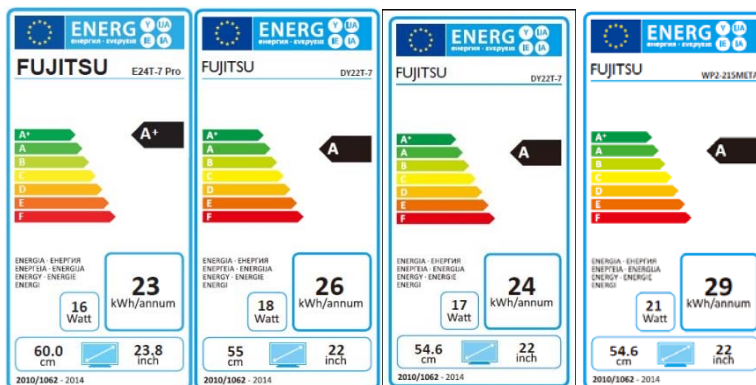

White Paper FUJITSU Displays - EU Energieeffizienzklasse

Datenblatt gemäß EU Verordnung 1062/2010 Appendix 3

Für Displays mit HDMI Schnittstellen wurde in der EU Verordnung 1062/2010 festgelegt, dass für Fernseher und Bildschirme mit TV-Funktion Label mit Eneffizienzklasse und entsprechende Datenblätter nötig sind.

Sales name	P27T-7 UHD	P27T-7 LED	P24W-7 LED	P24T-7 LED
Model name for certificate	P27T-7 UHD	P27T-7	P24W-7	P24T-7
Power consumption Standby	0.33W	0.3W	0.3W	0.4W
Power consumption Off	0.17W	0.3W (with OW switch off) 0W (with OW switch on)	0.2W (with OW switch off) 0W (with OW switch on)	0.1W
Resolution (h/v)	3840 x 2160	2560 x 1440	1920 x 1200	1920 x 1080

Sales name	B24-8 TS Pro	B24T-7 LED proGREEN	B22T-7 Pro	B22T-7 LED proGREEN	B24T-1L
Model name for certificate	B24T-7	B24T-7	B22T-7	B22T-7	B24T-1L
Power consumption Standby	0.21W	0.3W	0.3W	0.3W	0.2
Power consumption Off	0.16W	0.2W	0.2 W	0.2W	0.2
Resolution (h/v)	1920 x 1080	1920 x 1080	1920 x 1080	1920 x 1080	1920 x 1080

Sales name	E24T-7 Pro	E22T-7 Pro	E22T-7 LED	E22 Touch
Model name for certificate	E24T-7 Pro	DY22T-7	DY22T-7	WP2-215META
Power consumption Standby	0.2W	0.27W	0.3W	0.4W
Power consumption Off	0.2W	0.23W	0.2W	0.3W
Resolution (h/v)	1920 x 1080	1920 x 1080	1920 x 1080	1920 x 1080