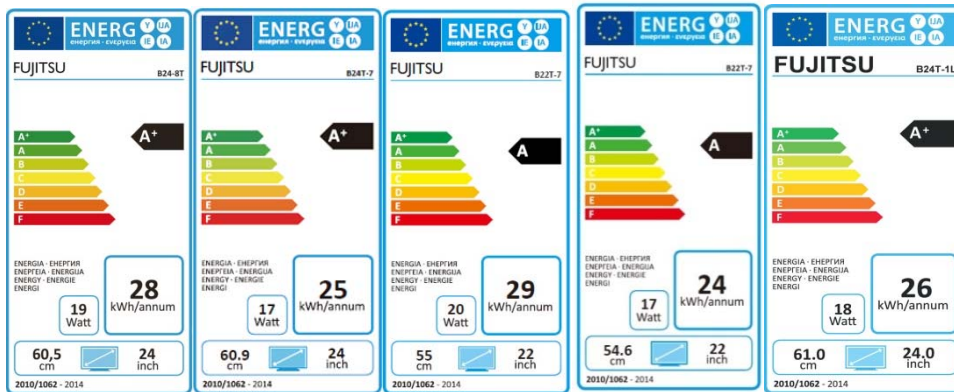

White Paper FUJITSU Displays - EU Energieeffizienzklasse

Datenblatt gemäß EU Verordnung 1062/2010 Appendix 3

Für Displays mit HDMI Schnittstellen wurde in der EU Verordnung 1062/2010 festgelegt, dass für Fernseher und Bildschirme mit TV-Funktion Label mit Eneffizienzklasse und entsprechende Datenblätter nötig sind.

Sales name	P27T-7 UHD	P27T-7 LED	P24W-7 LED	P24T-7 LED
Model name for certificate	P27T-7 UHD	P27T-7	P24W-7	P24T-7
Power consumption Standby	0.33W	0.3W	0.3W	0.4W
Power consumption Off	0.17W	0.3W (with OW switch off) 0W (with OW switch on)	0.2W (with OW switch off) 0W (with OW switch on)	0.1W
Resolution (h/v)	3840 x 2160	2560 x 1440	1920 x 1200	1920 x 1080

Sales name	B24-8 TS Pro	B24T-7 LED proGREEN	B22T-7 Pro	B22T-7 LED proGREEN	B24T-1L
Model name for certificate	B24T-7	B24T-7	B22T-7	B22T-7	B24T-1L
Power consumption Standby	0.21W	0.3W	0.3W	0.3W	0.2
Power consumption Off	0.16W	0.2W	0.2 W	0.2W	0.2
Resolution (h/v)	1920 x 1080	1920 x 1080	1920 x 1080	1920 x 1080	1920 x 1080

Sales name	E24T-7 Pro	E22T-7 Pro	E22T-7 LED	E22 Touch
Model name for certificate	E24T-7 Pro	DY22T-7	DY22T-7	WP2-215META
Power consumption Standby	0.2W	0.27W	0.3W	0.4W
Power consumption Off	0.2W	0.23W	0.2W	0.3W
Resolution (h/v)	1920 x 1080	1920 x 1080	1920 x 1080	1920 x 1080