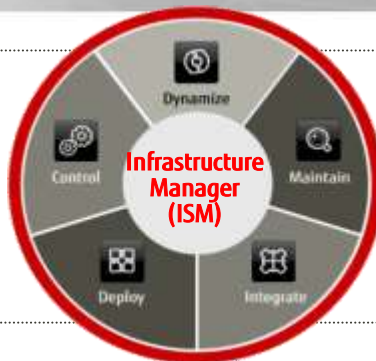

M4

CX2570 M2
(2 socket)

CX600 M1
(8N/2U)

CX1640 M1
(16 socket, KNL)

Scale Out

Что такое Гиперконвергенция?

PRIMERGY CX400 M4 Новая Эко система

Infrastructure Manager (ISM)