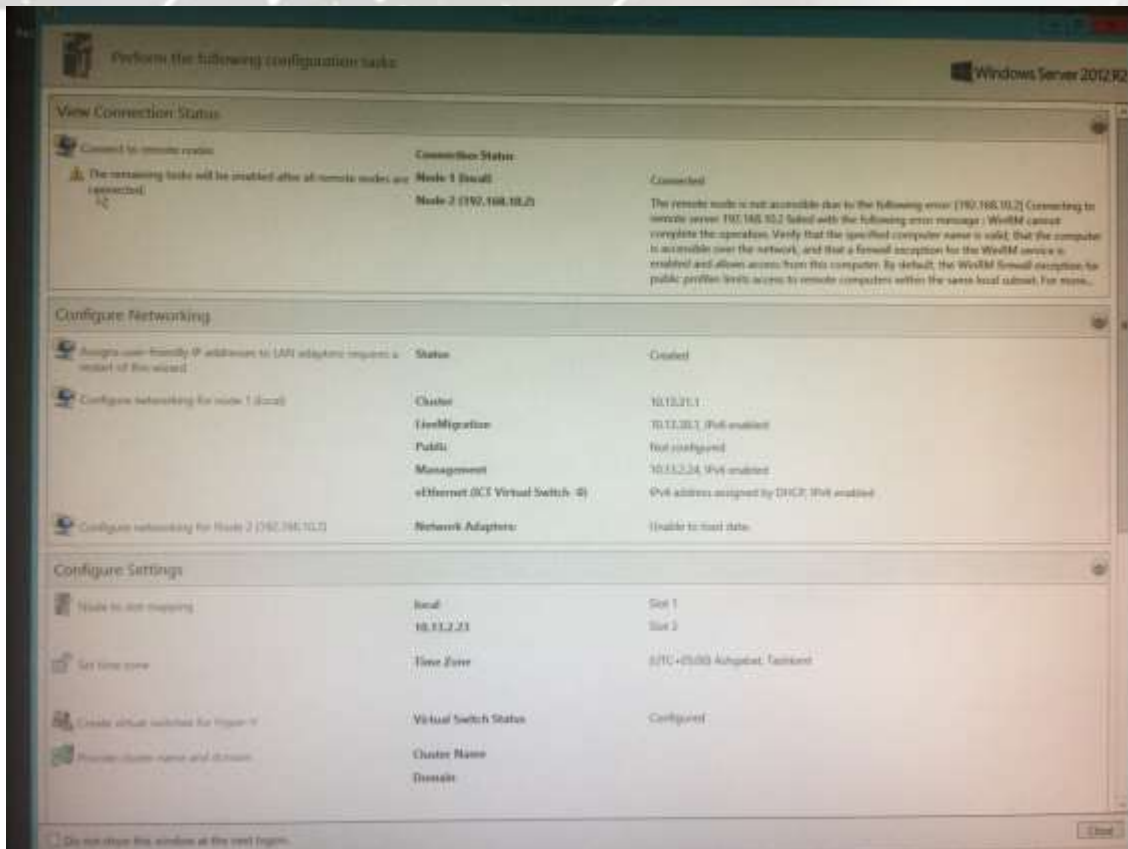

Этапы проекта

■ НАСТРОЙКА

- Защита от «дураков» (нельзя перейти к следующему этапу, пока не выполнен корректно текущий), но...
- Куда без них: «Грабли» настройки