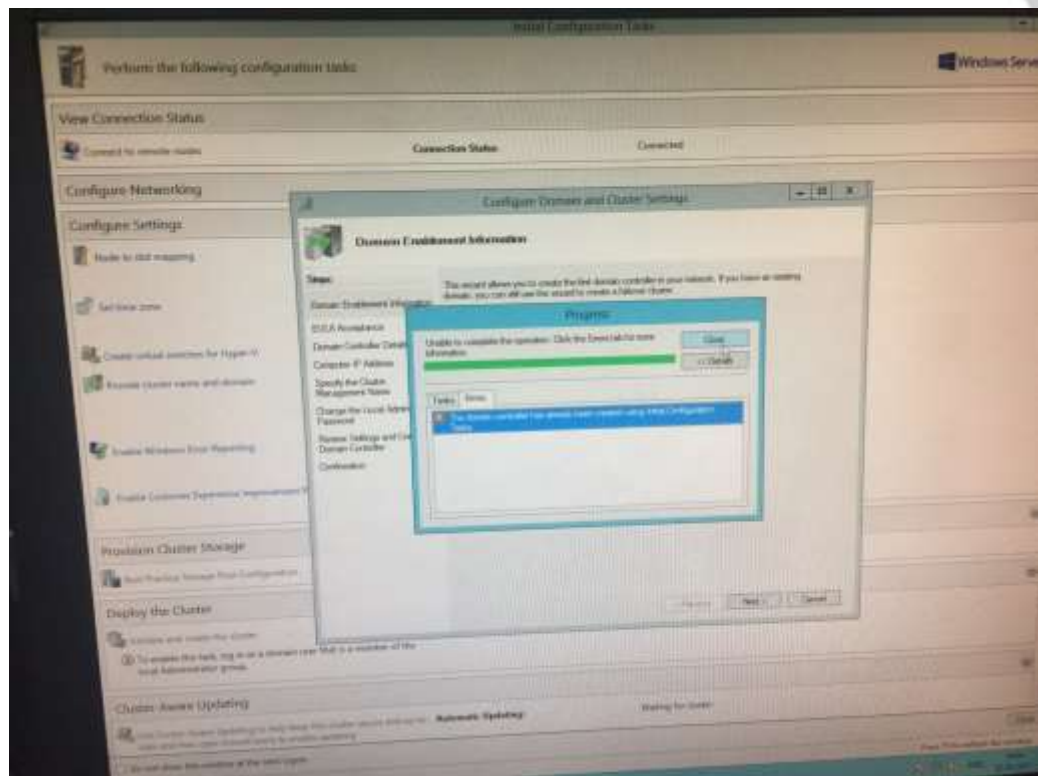

Этапы проекта

■ Грабли» настройки

- Серьезная подготовка сети у Заказчика:
- Аудит
- Архитектура

Этапы проекта

■ Грабли» настройки

- Читай инструкцию на русском, потом на английском, а потом..
- Техподдержка FUJITSU...