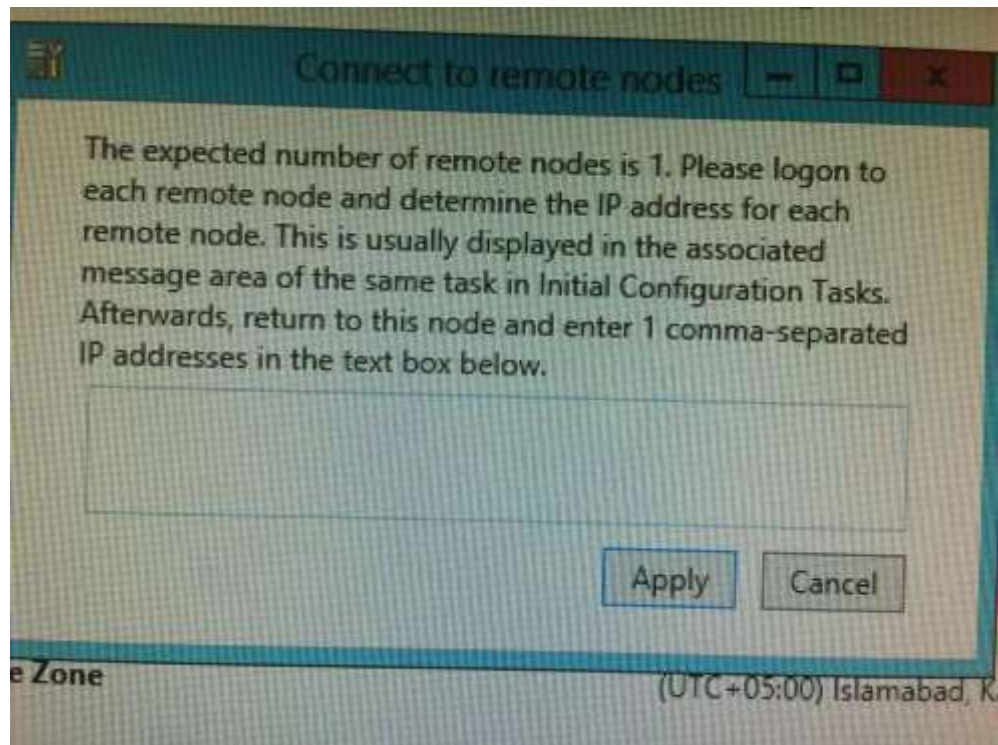

10GbE

Доступные LAN-порты

- 3 x 1GbE (встроенный) (стандартный LAN, общий LAN, iRMC)
- 2 x 10GbE (дополнительная карта) (Intel X540-T2 или D2755 SFP+)

Сети

- Management - 1 встроенный (без избыточности)
- Cluster - 1 встроенный (без избыточности)
- Public - 1 дополнительная карта (без избыточности)
- Live Migration - 1 дополнительная карта (без избыточности)

Этапы проекта

■ НАСТРОЙКА

- Защита от «дураков» (нельзя перейти к следующему этапу, пока не выполнен корректно текущий), но...
- Куда без них: «Грабли» настройки

■ Грабли» настройки

- Читай инструкцию на русском !!!
- Краткость – не всегда полезна
- Серьезная подготовка по настройке сети