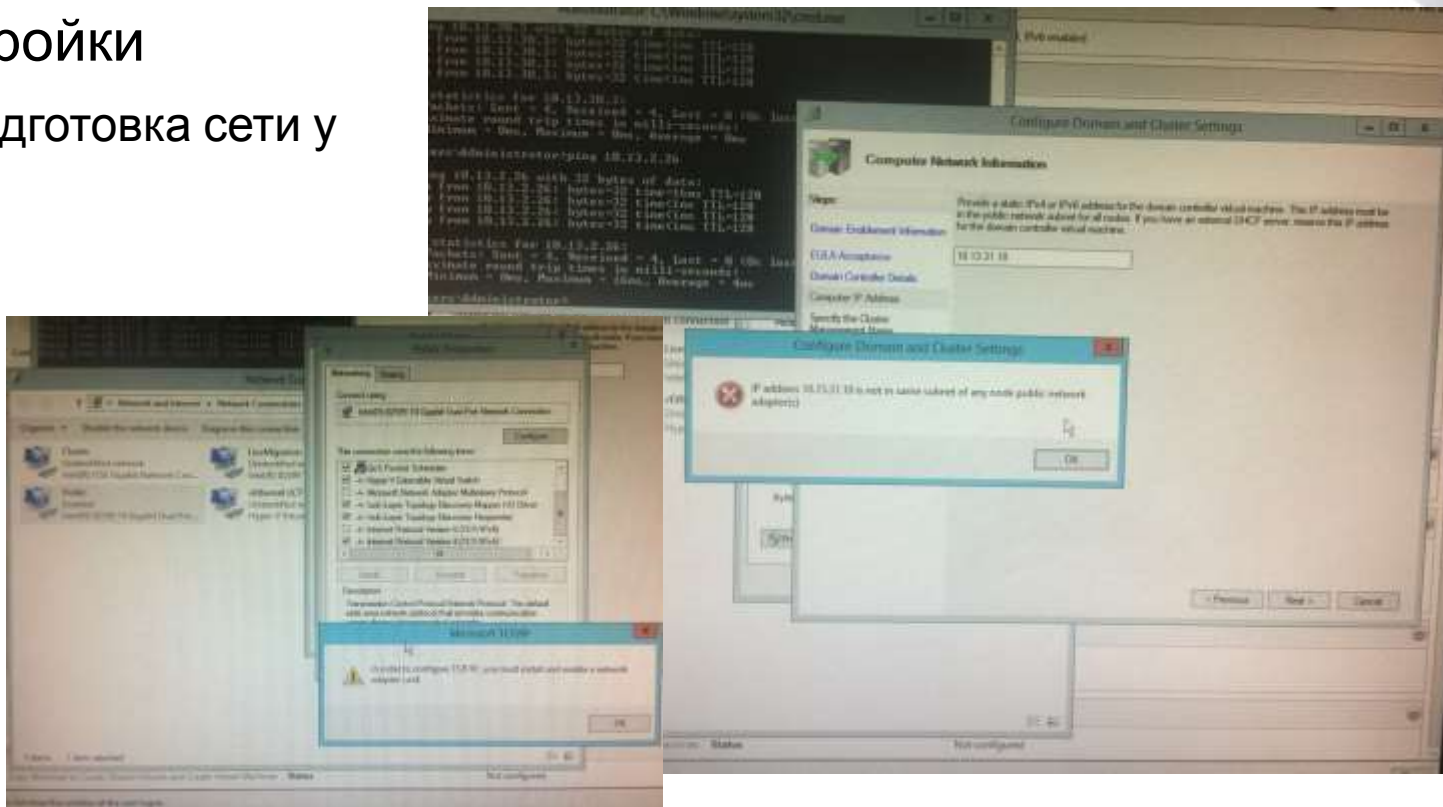

Этапы проекта

■ Грабли» настройки

- Серьезная подготовка сети у Заказчика:
- Аудит
- Архитектура