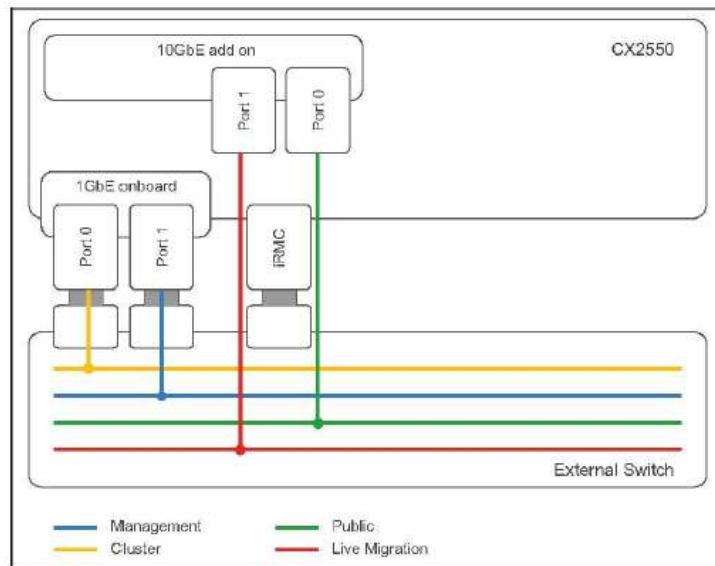

Этапы проекта

■ Логистика

- За полярным кругом
- Переправа, зимник

Этапы проекта

■ Монтаж

- Читай инструкцию
- Легкость
- Удобство

■ НАСТРОЙКА

- Читаем инструкцию на русском языке!!!
- Выполняем пошаговые действия

10GbE

Доступные LAN-порты

- 3 x 1GbE (встроенный) (стандартный LAN, общий LAN, iRMC)
- 2 x 10GbE (дополнительная карта) (Intel X540-T2 или D2755 SFP+)

Сети

- Management - 1 встроенный (без избыточности)
- Cluster - 1 встроенный (без избыточности)
- Public - 1 дополнительная карта (без избыточности)
- Live Migration - 1 дополнительная карта (без избыточности)

Этапы проекта

■ НАСТРОЙКА

- Защита от «дураков» (нельзя перейти к следующему этапу, пока не выполнен корректно текущий), но...
- Куда без них: «Грабли» настройки

■ Грабли» настройки

- Читай инструкцию на русском !!!
- Краткость – не всегда полезна
- Серьезная подготовка по настройке сети