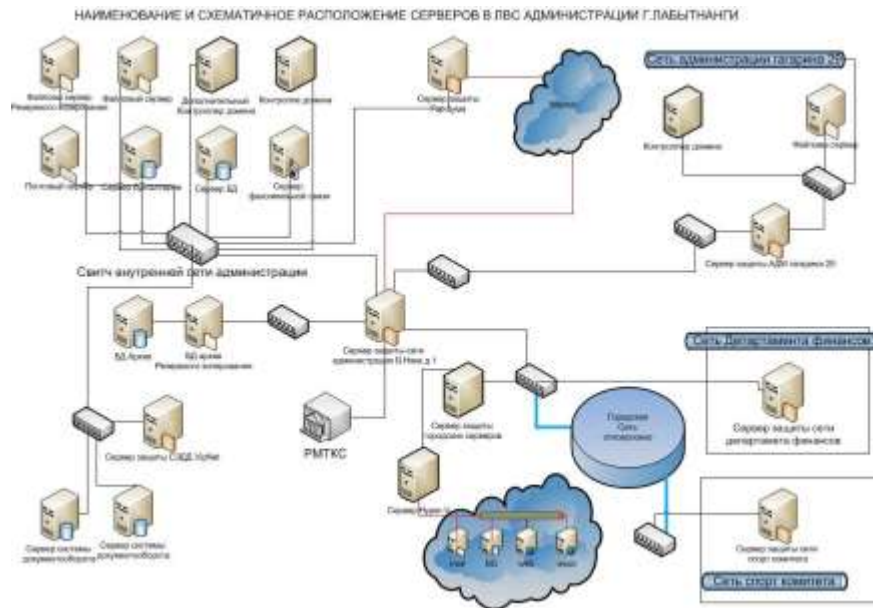

Внедрение
гиперконвергентного
решения на базе
Cluster-in-Box в
Администрации г.
Лабитнанги

Fujitsu World Tour 2017

FUJITSU

shaping tomorrow with you

Human Centric Innovation

Digital Co-creation

История заказчика

- Город Лабитнанги расположен на левом берегу реки Обь. Первое упоминание о поселении Лабитнанги относится к 1868 году. В 1920 году в Обдорской волости Березовского уезда Тюменской губернии образован Лабитнангский сельсовет. В 1952 году поселок Лабитнанги получил статус поселка городского типа, в 1975 году преобразован из рабочего поселка в город окружного значения

История заказчика

■ Что

Основная задача (ожидания)

- На всей территории Ямала внедрена и действует региональная межведомственная система электронного документооборота Ямало-Ненецкого автономного округа (далее - РМСЭД). К РМСЭД подключены все 13 муниципальных образований на территории автономного округа.
- Отказоустойчивость
- Расширяемость
- Производительность
- Эффективность
 - 170 пользователей
 - СЭД на базе Lotus Notes