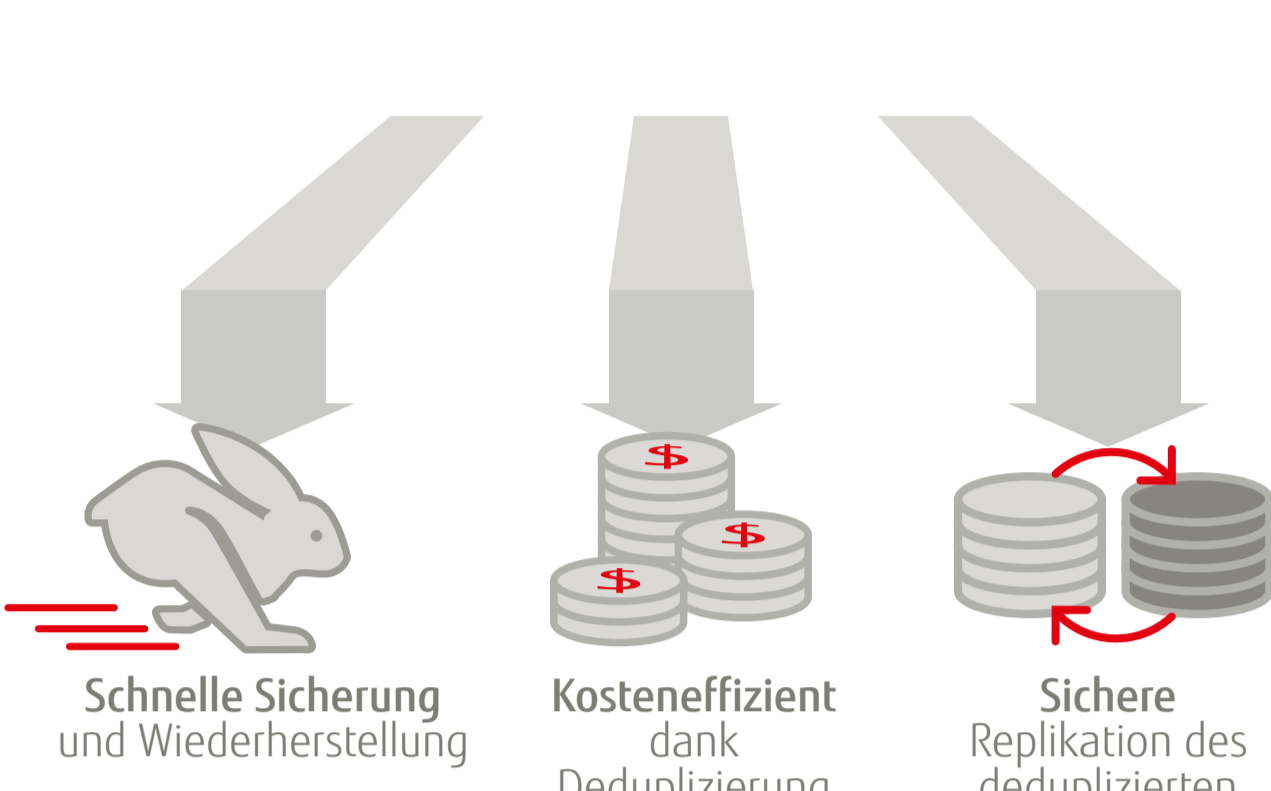

Das einfachste Backup-Paket, mit dem Sie je arbeiten werden

Geschwindigkeit

Kosten

Sicherheit

Das Datenvolumen wächst jedes Jahr um 50 %

75 % aller Daten sind Backups

30 % der IT-Kosten entfallen auf Speicher

All dies bewältigen Sie mit einer kompletten Backup-Lösung:

Fujitsu ETERNUS CS800

Arbeitet mit jeder Backup-Software zusammen!

DEDUPLIZIERUNG

Die ETERNUS CS800 ist eine schlüsselfertige Backup-Appliance, die Backup auf Disk mit Deduplizierung zu drastisch reduzierten Kosten bietet.

Warum deduplizieren?

Wenn mehrere Datenblöcke den gleichen Inhalt haben, wird nur ein Datenblock physisch gespeichert. Die ETERNUS CS800 legt Blöcke mit unterschiedlichen Größen an verschiedenen Speicherplätzen, in verschiedenen Dateien über einen längeren Zeitraum ab.

Einsparung bei der Speicherkapazität über 95 %

Eine Diät für Ihre Daten: Integrierte Deduplizierung
Reduzierte Komplexität dank automatischem Setup und Deployment