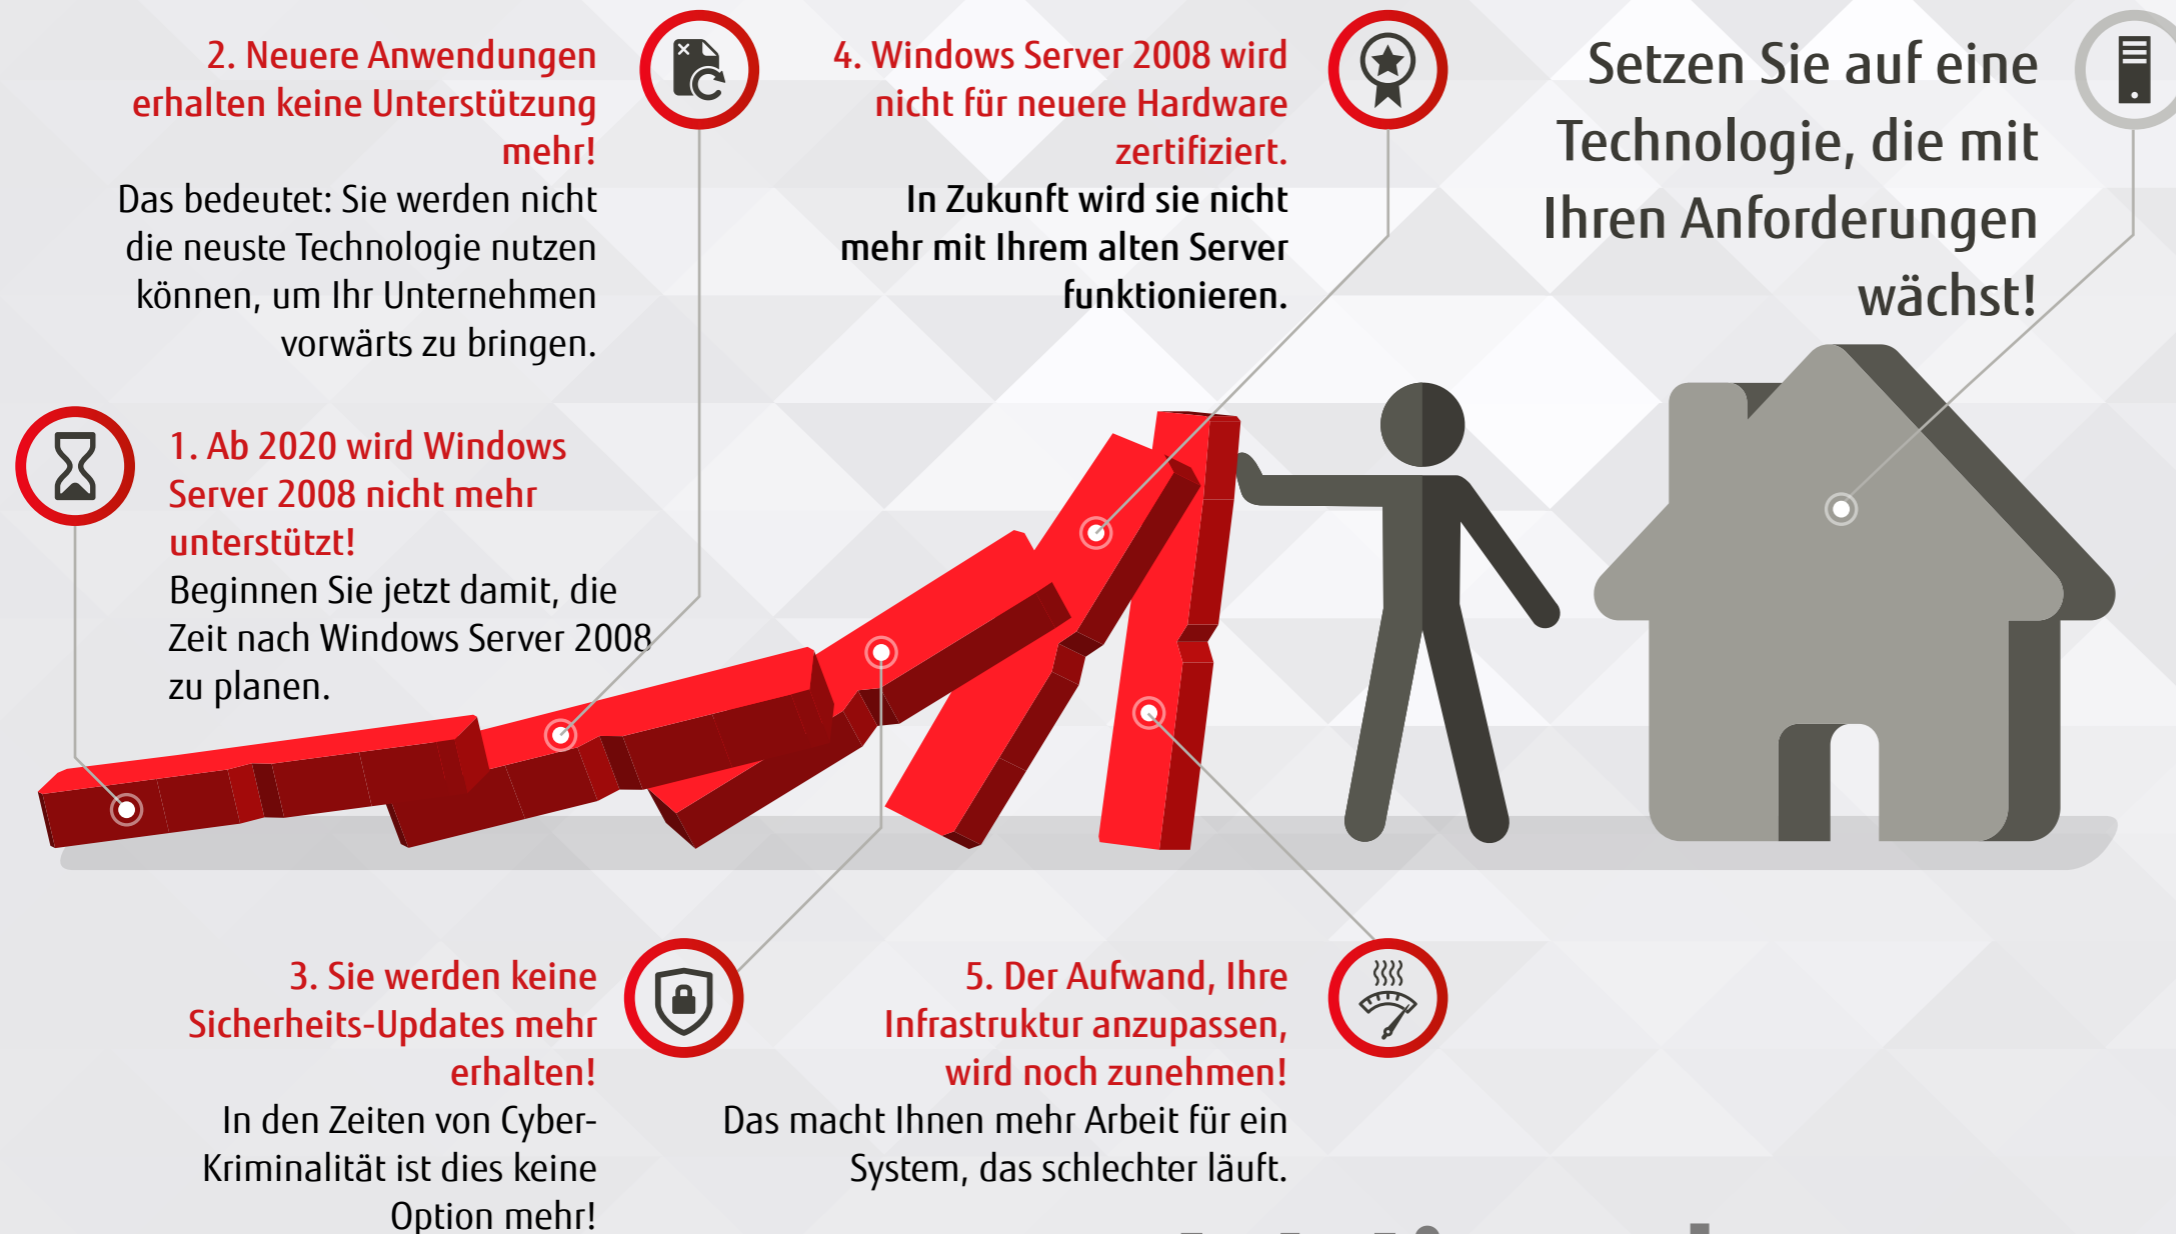

5 gute Gründe...

Warum Sie Ihre Windows Server 2008 und 2008 R2 Lizenz jetzt ersetzen sollten
(und ein äußerst guter Vorschlag, was Sie stattdessen machen sollten)

FUJITSU

shaping tomorrow with you

Unser Vorschlag:
Jeder neue PRIMERGY mit Windows Server 2019 kann mit unseren optimal dimensionierten, professionellen Migration Services weiter verwendet werden.

Bereiten Sie Ihr Unternehmen auf das Danach vor – jetzt!

Windows Server:

Das Betriebssystem, das eine Brücke zwischen den Anwendungen vor Ort und denen in der Cloud schlägt.