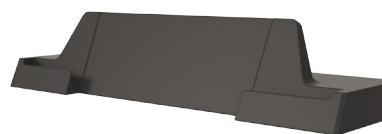

Fiche produit

Accessoire FUJITSU Composants de réplicateur de port et de socles, accessoires

Connectez-vous à vos périphériques en un rien de temps

Flexibilité, évolutivité, configuration équivalente à celle d'un PC de bureau et protection de l'investissement sont quelques-uns des avantages offerts par les solutions de station d'accueil Fujitsu. Nos réplicateurs de ports et socles représentent la solution de station d'accueil idéale pour les ordinateurs portables LIFEBOOK, les tablettes STYLISTIC et les stations de travail portables CELSIUS. Au bureau ou à la maison, une seconde suffit pour brancher votre appareil sur le réplicateur de ports et connecter des périphériques, par exemple, un écran externe, un clavier ou une souris. Votre espace de travail est dégagé et bien rangé, pour vous permettre de travailler avec votre appareil Fujitsu en toute tranquillité.

Socle STYLISTIC R726

Détails techniques

Entrée courant continu	1 (19 V)
Audio : entrée ligne / microphone	1
Audio : sortie ligne / casque	1
Total USB 2.0	2
Total USB 3.0	3 (si utilisé avec tablette STYLISTIC Q775)
DisplayPort	1
VGA	1
HDMI	1
Ethernet (RJ-45)	1 (10/100/1000)
Prise en charge du verrou Kensington.	1
LAN / Ethernet (RJ45)	1
Code de commande	S26391-F2167-L100 (avec adaptateur secteur, sans câble d'alimentation)